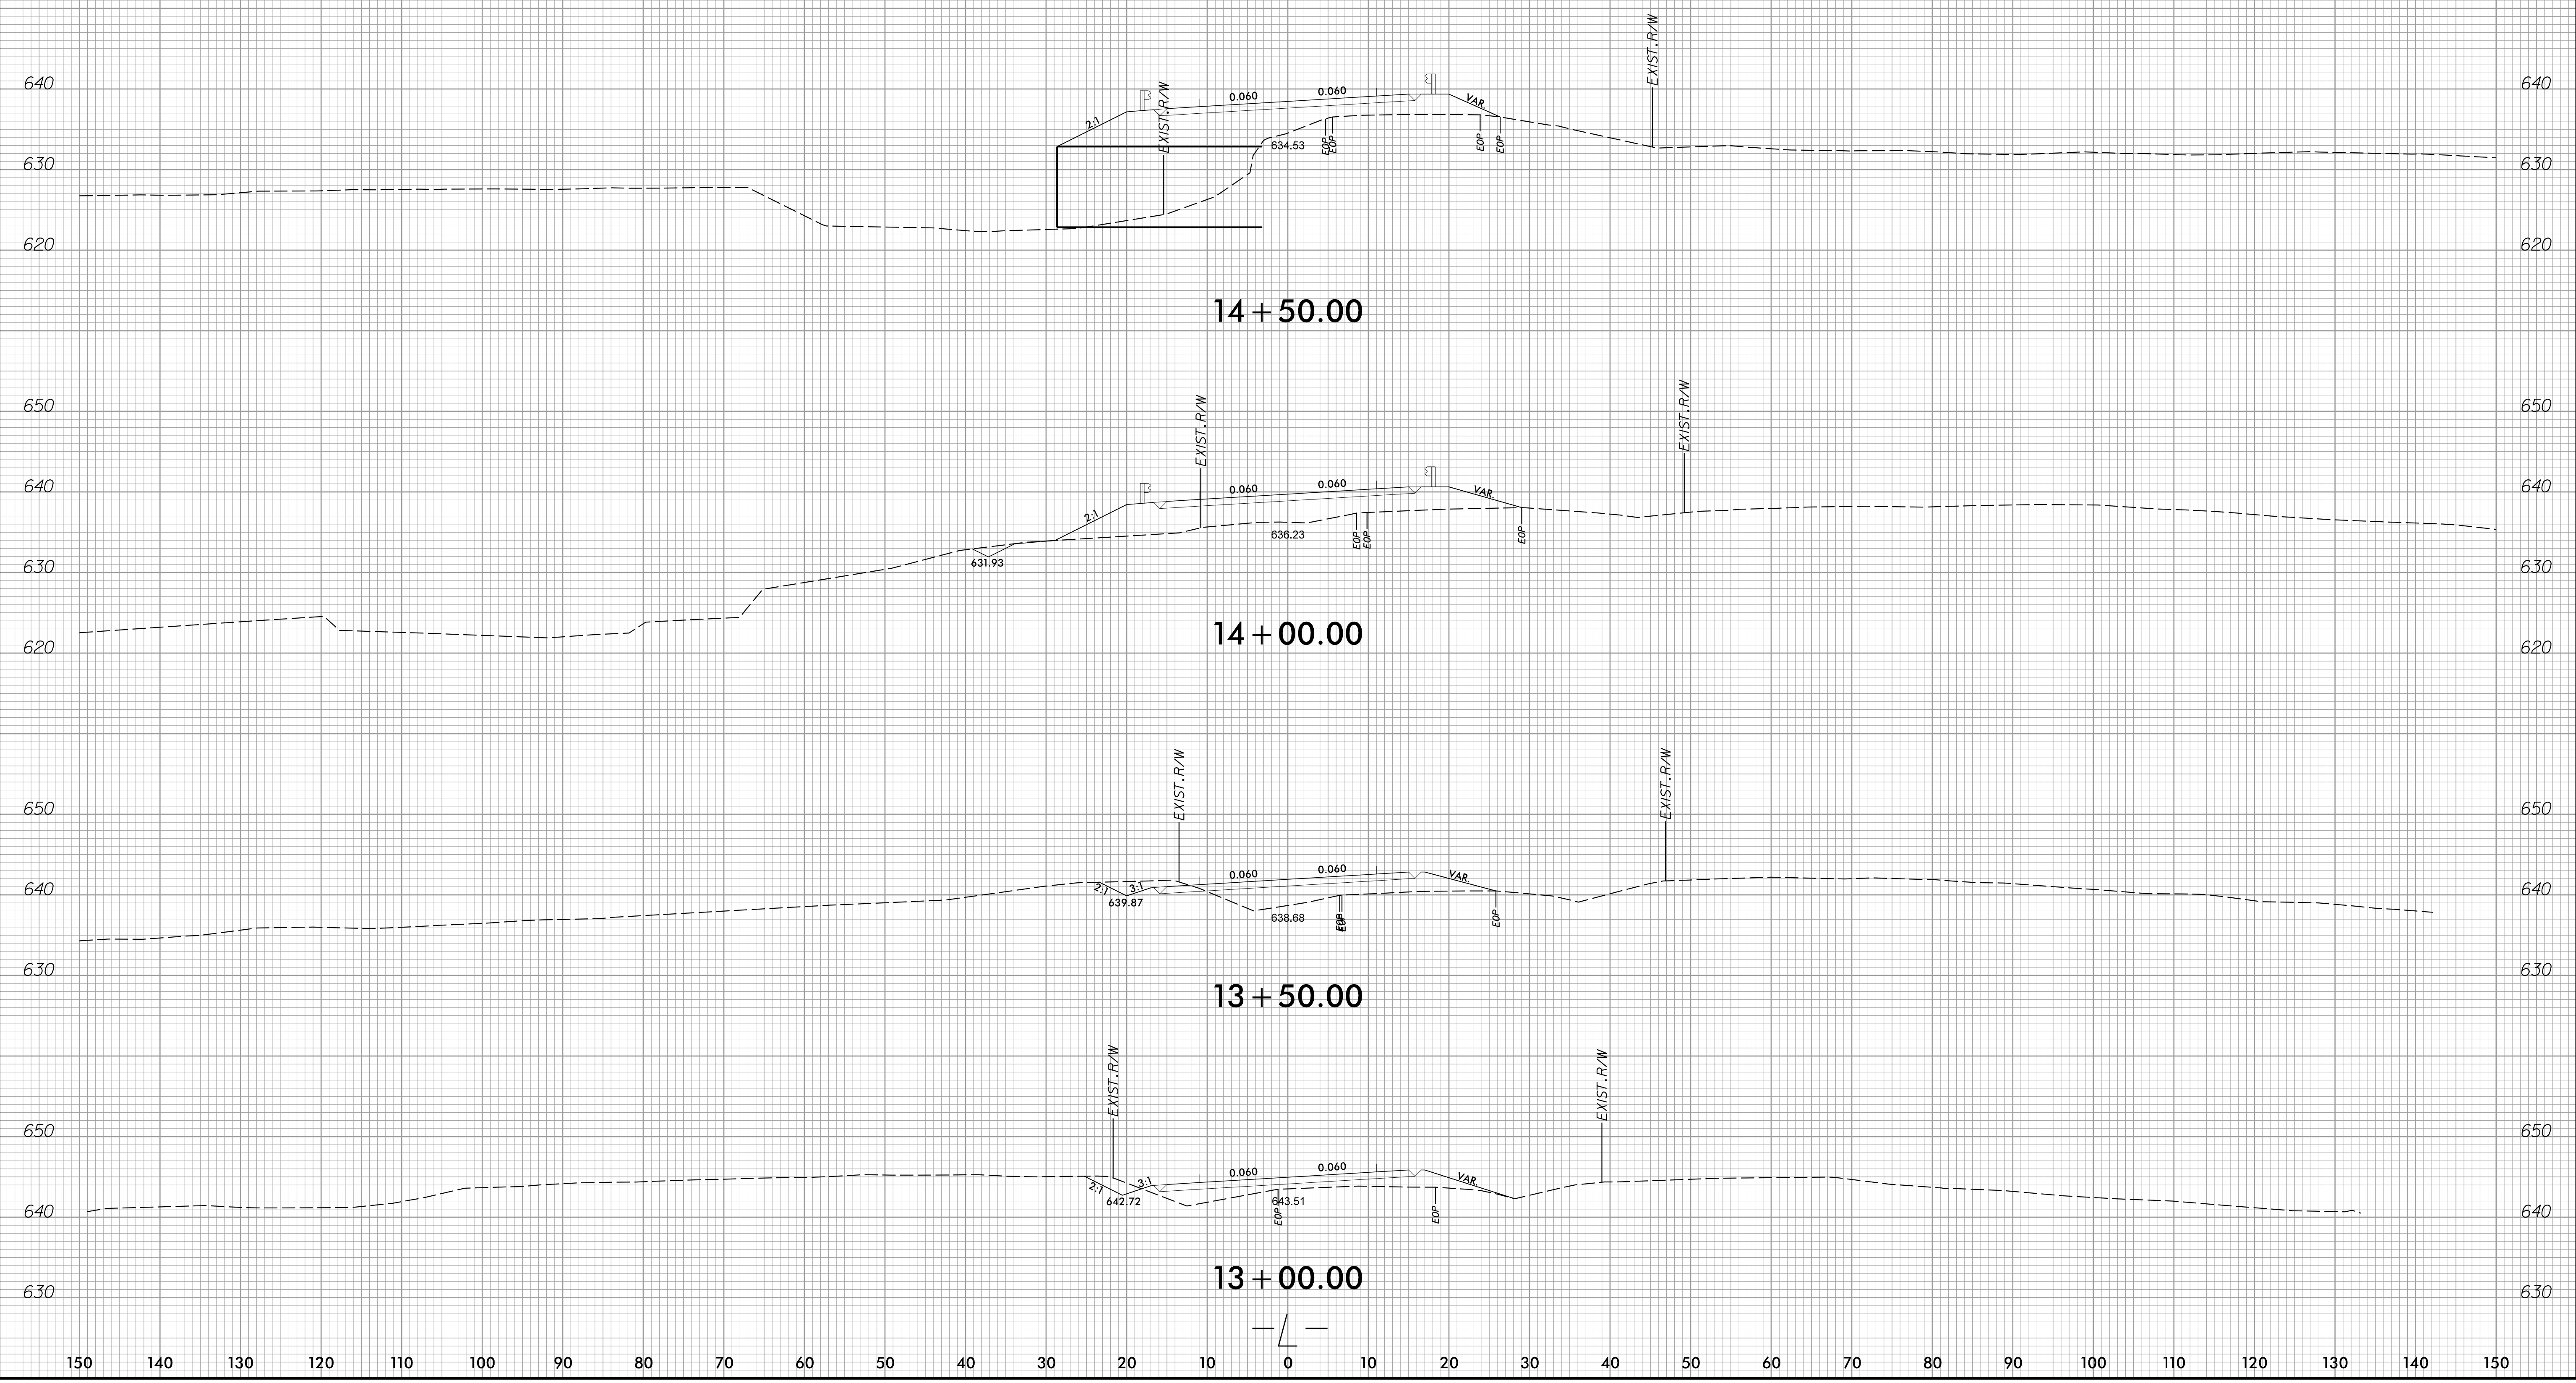

**This file or an individual page
shall not be considered a certified document.**

2/19/2024 5:18:33 PM
 R:\Roadway\Xsc\Xpl\100183-Rdy_xpl.dgn
 cef.dwt

150 140 130 120 110 100 90 80 70 60 50 40 30 20 10 0 10 20 30 40 50 60 70 80 90 100 110 120 130 140 150

150 140 130 120 110 100 90 80 70 60 50 40 30 20 10 0 10 20 30 40 50 60 70 80 90 100 110 120 130 140 150

150 140 130 120 110 100 90 80 70 60 50 40 30 20 10 0 10 20 30 40 50 60 70 80 90 100 110 120 130 140 150